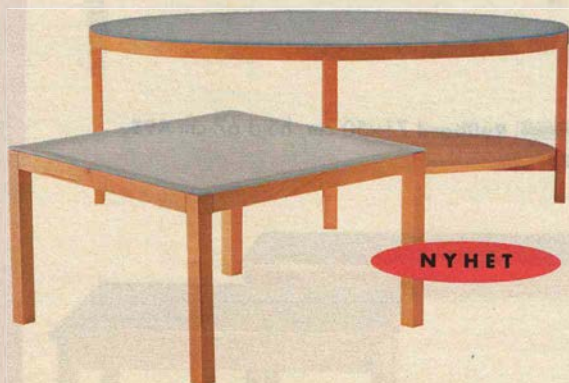

NYHET

BOKHULT bord. Bokfanér/härdat frostat glas. **Soffbord med hylla** 140x70 cm, höjd 52 cm **2.295,-** **Sidobord** 70x70 cm, höjd 42 cm **895,-**